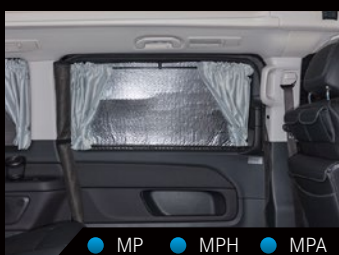

ISOLITE® Inside
Für starres Fenster in
Schiebetür, rechts
QALCHBD 102701213

● MP ● MPH ● MPA