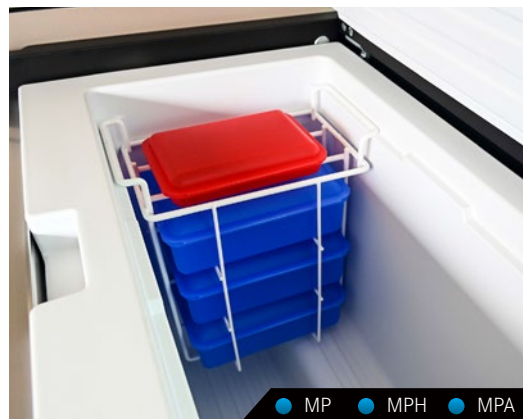

Verzurrset für C-Schienen

Flexible Anordnung der Verzurrösen, fester Sitz für das Transportgut: In allen Fahrzeugen mit C-Schienen sorgt dieses System für eine sichere Beförderung. Einfach die Verzurrösen in die C-Schienen einführen und festschrauben, dann das Transportgut mit Spanngurten festzurren. Im Set: 4 Verzurrösen, 2 Spanngurte mit Klemmverschluss.

QALCHF900001502007

Einhängekorb für Kühlbox

So sind Ihre Lebensmittel immer übersichtlich aufbewahrt.

Gewicht: ca. 0,5 kg

QALCHF288030210290

Kühlboxeinsatz

Praktischer Behälter für Ihre Lebensmittel, inklusive Frischhaltedosen (können in Farbe und Ausführung von der Abbildung abweichen)

Gewicht: ca. 0,5 kg

QALCHF288040248010

Campingstuhl

Zur Unterbringung in der Stautasche (nur ab Werk erhältlich) im Heck.

QALCHF288040248007

Campingtisch

Zur Unterbringung unterhalb der Bettverlängerung. Nur in Verbindung mit der Tischhalterung/-verriegelung (ab Werk).

QALCHF288040248006

Lüftungsgitter für

Schiebefenster, links

QALCHF288040248035

Aussendusche

Auf den Komfort einer Dusche müssen Sie damit nirgends verzichten. Einfache Anbringung am serienmässig eingebauten Anschluss.

Schlauchlänge: ca. 2 m

Gewicht: ca. 1 kg

QALCHF526727

Unser Tipp:
Bestseller.

Saugfuss Aussendusche

Damit der Brausekopf an Ort und Stelle bleibt: Der Saugfuss haftet an allen glatten Oberflächen.

Gewicht: ca. 0,5 kg

QALCHF539009