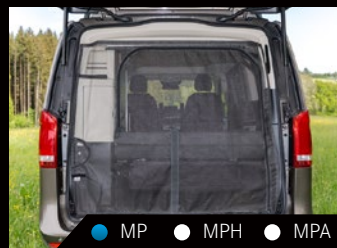

FLYOUT
Heckklappenöffnung
mit Rundbogentür
QALCHBD 102 150224

● MP ● MPH ● MPA