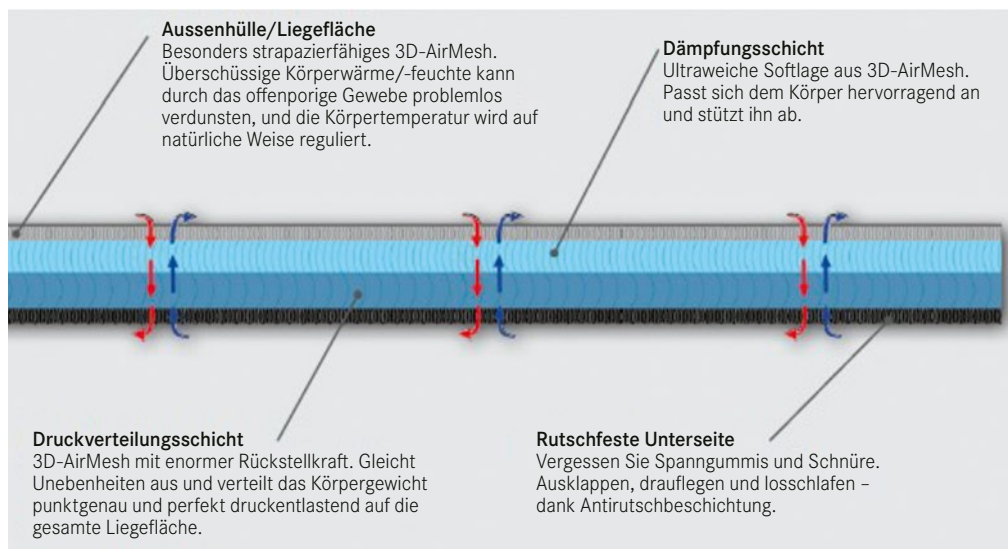

So bekommen Sie Ihre Privatsphäre

Heckklappensichtschutz

Der schnell zu montierende Sichtschutz, ausgestattet mit 2 Reißverschlüssen, bietet Ihnen die Erweiterung des Wohnbereichs. Er schützt Sie auch vor Wind und Sonneneinstrahlung. Ideal für die Nutzung der Aussen-dusche. Der Sichtschutz ist an der Heckklappe mit Klettbindern anzubringen, kann mit Heringen am Boden fixiert werden.

QALCHF288040248023

AirMesh-Matratzenauflage – Das innovative Schlafsystem mit 3D-AirMesh-Technologie

Schlafen wie auf einem Luftpolster. Die Matratzenauflage vereint optimales Schlafklima und Schlafkomfort mit bester Hygiene und kleinstem Packmass.

- **Klimaregulierend**
  Hochatmungsaktives 3D-AirMesh aus 4 Komponenten.
  Kein Wärme- und Feuchtestau dank Luftzirkulation/Ventilationseffekt.
- **Komfortabel**
  Luftpolster, umgeben von Tausenden flexibel federnden Mikrofäden. Gleicht Unebenheiten dauerelastisch mit hoher Rückstellkraft aus.
- **Hygienisch**
  Garantiert antiallergisch, schadstofffrei, milben- und schimmel-resistent. Durch Abbrausen besonders leicht zu reinigen. Schnell trocknend. Waschbar bei 40 °C oder chemische Reinigung.
- **Faltbar**
  Ultraleichtes Handling und platzsparende Ablage auf dem Heckpolster.

QALCHF500095

QALCHF500096