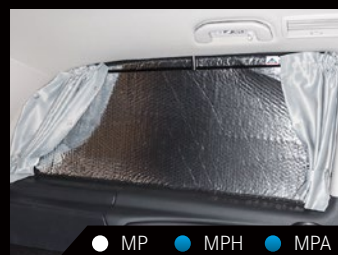

● MP ● MPH ● MPA

ISOLITE® Inside
Für starres Fenster in
Schiebetür, links
QALCHBD102701216

● MP ● MPH ● MPA

ISOLITE® Inside
Für starres Fenster in
Schiebetür, rechts
QALCHBD 102701213

● MP ● MPH ● MPA

ISOLITE® Inside
Für Ausstellfenster C-D-Säule,
links
QALCHBD102701217