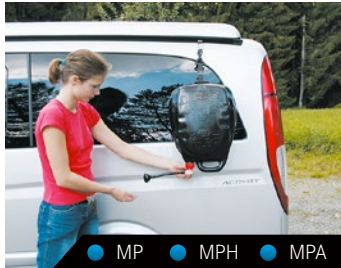

Solardusche
Aus Polyethylen, 20 l, mit Leine
QALCHBD 10030001 1

**Halterung für
Faltwasserbehälter**
(Keder Anbringung
Faltwasserbehälter)
QALCHBDZ0030000 3