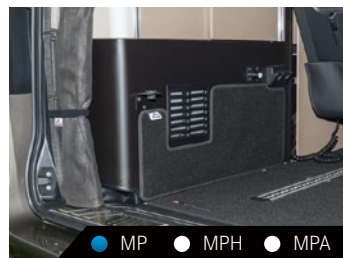

Schutzmatte
Für den Kleiderschrank/
Kofferraumbereich, schwarz
QALCHBD102708106

☒ MP ☐ MPH ☐ MPA