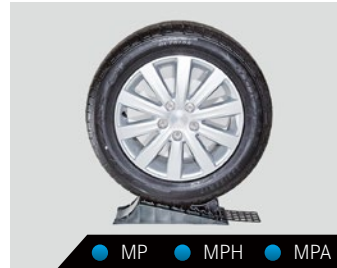

**Ausgleichskeil
mit Abfallsicherungen**
für 1 Rad bis 2 t
QALCHBD 10070300 2