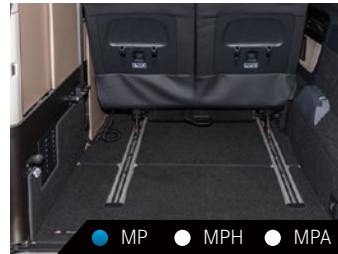

☒ MP ☐ MPH ☐ MPA

Heckladeraumteppich

Schwarz
QALCHBD102708112