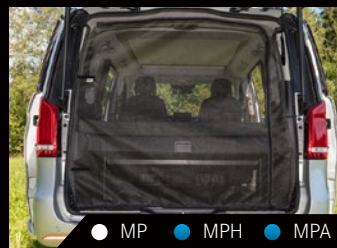

● MP ● MPH ● MPA

FLYOUT
Ausstellfenster C-D-Säule, links
QALCHBD 102 150225

● MP ● MPH ● MPA

FLYOUT
Schiebefenster
QALCHBD 102 150221

● MP ● MPH ● MPA

FLYOUT
Heckklappenöffnung
mit Rundbogentür
QALCHBD 102 150226