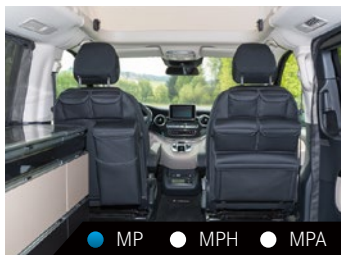

UTILITY für Fahrerhaussitz, links, mit MULTIBOX Maxi Marco Polo
Design Leder Lugano schwarz (Produkt am Sitz links abgebildet)
QALCHBD102706221