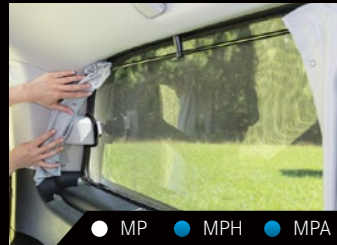

FLYOUT
Heckklappenöffnung
mit Rundbogentür
QALCHBD 102 150226

FLYOUT
Ausstellfenster C-D-Säule, links
QALCHBD 102 150225

● MP ● MPH ● MPA