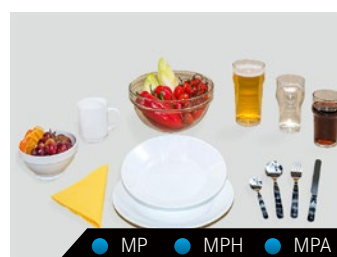

Geschirr- und Besteck
Artikelnummern finden Sie in der
Preisliste