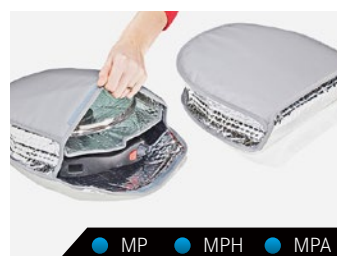

Pan-Safe
Gepolsterte Schutztasche
für das Pfannenset
mit integriertem Fach
für den Glasdeckel
QALCHBD 10080100 0