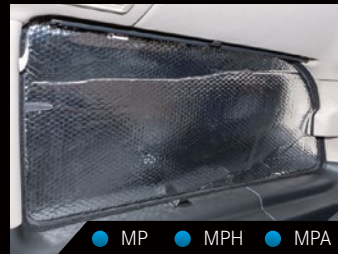

ISOLITE® Inside
Für Ausstellfenster C-D-Säule,
rechts
QALCHBD102701214

● MP ● MPH ● MPA