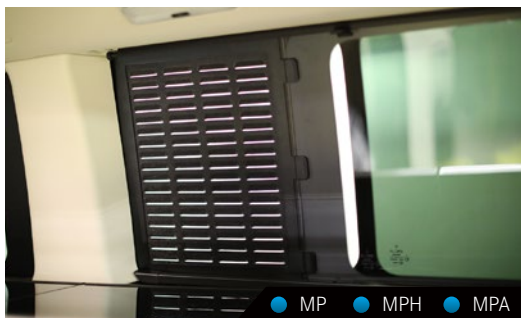

Lüftungsgitter für

Schiebefenster, links

QALCHF288040248035