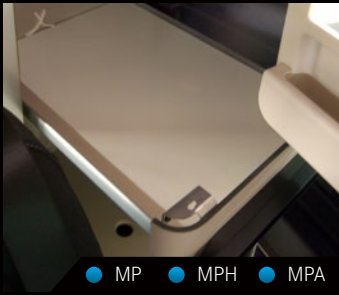

Einlegeboden Kleiderschrank

Dieser Einlegeboden vergrößert die Ablagefläche und macht den Schrank noch flexibler nutzbar. Einfach einlegen und schnell mehr Platz für Handtücher, Kleidung oder andere Utensilien schaffen.

QALCHF288040248014

● MP ● MPH ● MPA