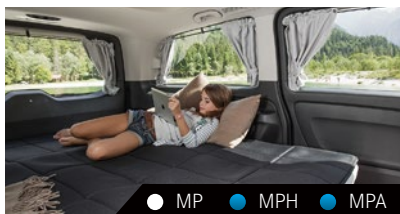

QALCHF500095

QALCHF500096