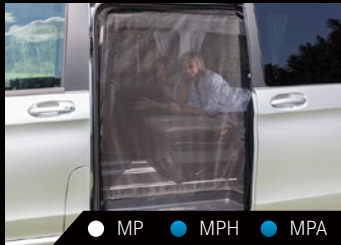

FLYOUT
Schiebefenster
QALCHBD 102 150221

FLYOUT
Schiebetüröffnung, links,
mit Rundbogentür
QALCHBD 102 150219

● MP ● MPH ● MPA