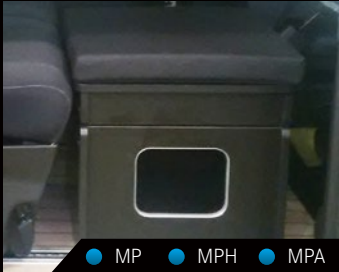

Staukasten

So schaffen Sie zusätzlich Stauraum bzw. Platz für die Toilette. Bei geparktem Fahrzeug auch als Sitzfläche geeignet. Befestigung an der Bodenschiene.

QALCHF288023851031

● MP ● MPH ● MPA

Eleganter Teppichboden für Fahrgastraum

Der elegante Velours-Autoteppich ist sehr belastbar und wasserfest – dank PU-Beschichtung.

Der Teppich ist für den Wohnraum Ihres Fahrzeugs massgeschneidert.

Teppich für 2 Bodenschienen

QALCHF508318

Teppich für 3 Bodenschienen

QALCHF508319