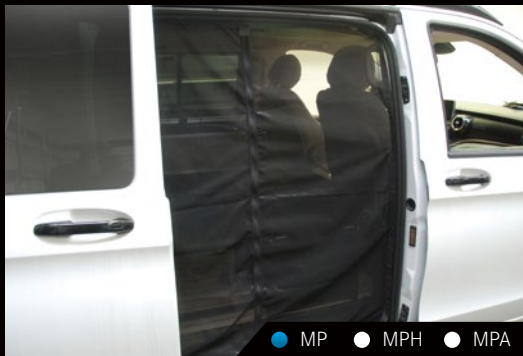

Moskitoschutz: So sind Sie sicher