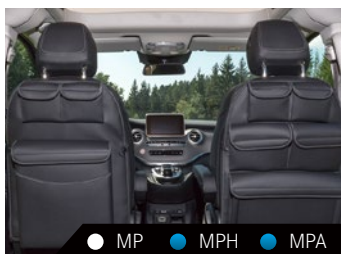

UTILITY für Rückenlehne Fahrerhaussitz mit MULTIBOX Maxi – Design Leder Lugano schwarz, HORIZON und ACTIVITY, 3 Taschen (Produkt am Sitz links abgebildet)
QALCHBD102706219