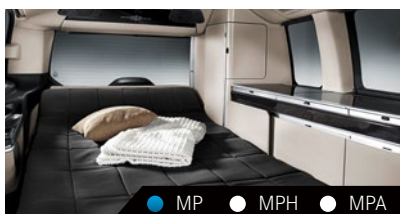

So bekommen Sie Ihre Privatsphäre

Heckklappensichtschutz

Der schnell zu montierende Sichtschutz, ausgestattet mit 2 Reißverschlüssen, bietet Ihnen die Erweiterung des Wohnbereichs. Er schützt Sie auch vor Wind und Sonneneinstrahlung. Ideal für die Nutzung der Aussen-dusche. Der Sichtschutz ist an der Heckklappe mit Klettbindern anzubringen, kann mit Heringen am Boden fixiert werden.

QALCHF288040248023

AirMesh-Matratzenauflage – Das innovative Schlafsystem mit 3D-AirMesh-Technologie

Schlafen wie auf einem Luftpolster. Die Matratzenauflage vereint optimales Schlafklima und Schlafkomfort mit bester Hygiene und kleinstem Packmass.

- **Klimaregulierend**
  Hochatmungsaktives 3D-AirMesh aus 4 Komponenten.
  Kein Wärme- und Feuchtestau dank Luftzirkulation/Ventilationseffekt.
- **Komfortabel**
  Luftpolster, umgeben von Tausenden flexibel federnden Mikrofäden. Gleicht Unebenheiten dauerelastisch mit hoher Rückstellkraft aus.
- **Hygienisch**
  Garantiert antiallergisch, schadstofffrei, milben- und schimmel-resistent. Durch Abbrausen besonders leicht zu reinigen. Schnell trocknend. Waschbar bei 40 °C oder chemische Reinigung.
- **Faltbar**
  Ultraleichtes Handling und platzsparende Ablage auf dem Heckpolster.

QALCHF500095

QALCHF500096