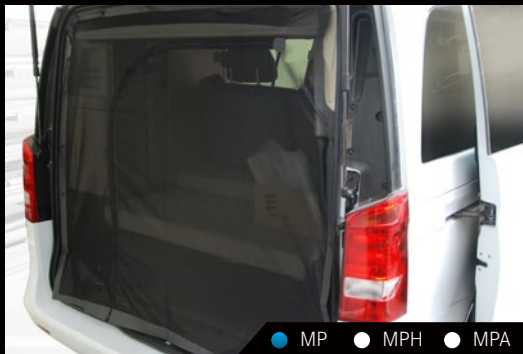

Moskitonetz für Schiebetür

Dieses Netz schützt Sie selbst vor kleinsten Stechmücken. Mit Reissverschluss in der Mitte zum bequemen Ein- und Ausstieg. Weitere Vorteile: schwer entflammbar, gute Durchsicht, einfache Anbringung und Bedienung. Inkl. Montageteilen.

QALCHF28804024804 1

● MP ● MPH ● MPA

Moskitonetz für Heckklappe

Perfekter Schutz vor ungebetenen Plagegeistern: Das Moskitonetz sichert die Heckklappe zuverlässig vor kleinsten Stechmücken, lässt sich unkompliziert anbringen, öffnen und schliessen. Gute Durchsicht und schwere Entflammbarkeit komplettieren die Liste seiner Vorzüge.

QALCHF288040248043

● MP ● MPH ● MPA

Angenehme Temperatur im Fahrzeuginnern

Isothermset für Fahrerhaus

Das dreiteilige Isoliermattenset schützt vor intensiver Sonneneinstrahlung und sorgt so für angenehme Temperaturen im Fahrzeuginnern. Die Anbringung ist so einfach wie nie, dank eingenähter Magnete bei beiden Seitenteilen und Spannstäben am Frontteil. Material: 7-lagiges Sandwichtextil mit fadenverstärkter, verspiegelter Mylar-Aussenfolie und hydrophober Stoffinnenseite.

QALCHF539185