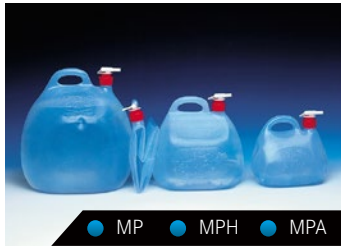

Wasser/Sanitär/Diverses

Faltwasserbehälter
5 l, lebensmittelecht
10 l, lebensmittelecht
20 l, lebensmittelecht

QALCHBD 10030000 1
QALCHBD 10030000 2
QALCHBD 10030000 3