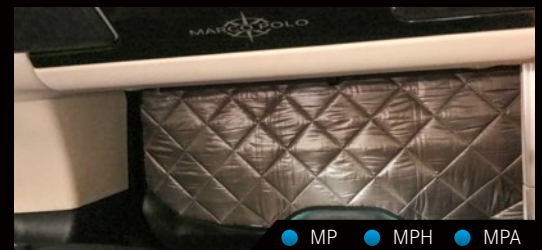

Isotherm-Set für die Heckklappe mit Big-Flip-Fenster

Diese Isoliermatte mit Magnetbefestigung ist für das Heckfenster des Marco Polo mit ausklappbarer Heckscheibe massgeschneidert

QALCHF539189