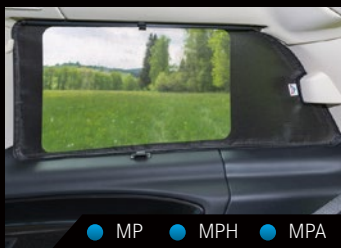

FLYOUT
Ausstellfenster, rechts
QALCHBD 102 150222

● MP ● MPH ● MPA