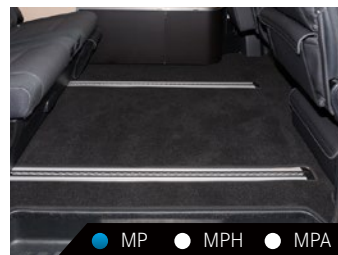

☒ MP ☐ MPH ☐ MPA

Veloursteppich Fahrgastraum

Mit 2 Bodenschienen,
schwarz
QALCHBD102708104